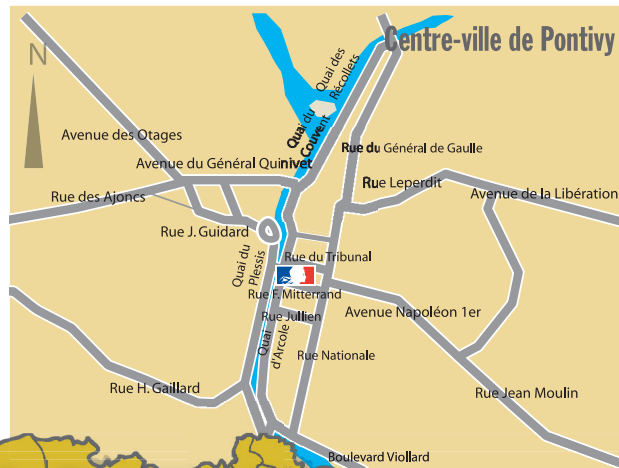

Arrondissement de Pontivy

SOUS-PRÉFÈTE DE PONTIVY

Claire Liétard

Sous-préfecture de Pontivy
8, rue François Mitterrand - BP 70032
56306 Pontivy Cedex
Services généraux : 02 97 27 48 50

Pôle départemental Associations
02 97 27 67 68