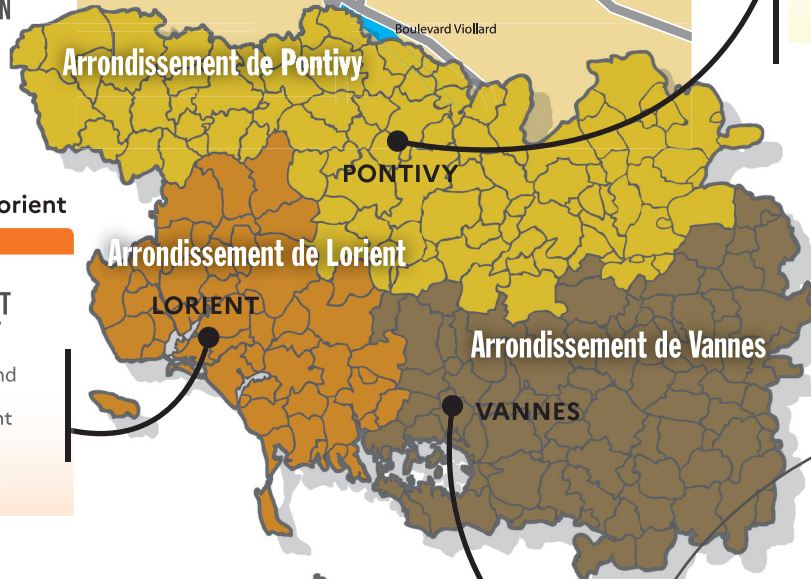

Pascal Bolot
PRÉFET DU MORBIHAN

Arrondissement de Lorient

SOUS-PRÉFET DE LORIENT

Baptiste Rolland

Sous-préfecture de Lorient
Quai de Rohan
56100 Lorient

Arrondissement de Vannes

SOUS-PRÉFET DE VANNES

Stéphane Jarlégand

Préfecture du Morbihan
Place du Général de Gaulle
BP 501 - 56019 Vannes Cedex

Site République
24, place de la République
BP 501 - 56019 Vannes Cedex

Standard : 02 97 54 84 00